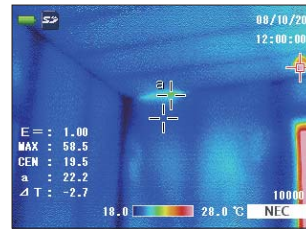

Focus free

Non è necessario mettere a fuoco per distanze superiori a 1,3m.

Funzione visibile integrato

Capace di catturare simultaneamente sia l'immagine visibile che termica. L'immagine nel visibile permette una facile interpretazione delle anomalie ed una immediata collocazione nella realtà.

Immagini

Immagine Termografica

Immagine Visibile

Aspetto

Fronte

Retro

Accessori Standard

- Tappo obiettivo
- Custodia per trasporto
- Manuale d'uso
- 3 Batterie
- Caricabatteria
- Memoria SD Card 1Gb
- Cavo USB
- Software di visualizzazione e regolazione

Accessori opzionali

- Cavo video
- Software di analisi
- Cavalletto

Campo di Vista (immagine termica)

Via Petrarca, 42 • **50013 Campi Bisenzio** • Firenze • Italy
Tel. +39 055 8954766 • Fax +39 055 8952483
info@microgeo.it www.microgeo.it www.laternografia.it