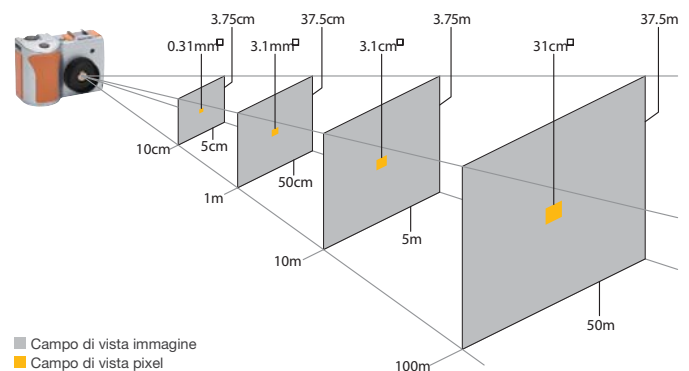

Immagini

Immagine Termografica

Immagine Visibile

Aspetto

Fronte

Retro

Accessori Standard

- Tappo obiettivo
- Custodia per trasporto
- Manuale d'uso
- 3 Batterie
- Caricabatteria
- Memoria SD Card 1Gb
- Cavo USB
- Software di visualizzazione e regolazione

Accessori opzionali

- Cavo video
- Software di analisi
- Cavalletto

Campo di Vista (immagine termica)

Via Petrarca, 42 • **50013 Campi Bisenzio** • Firenze • Italy
Tel. +39 055 8954766 • Fax +39 055 8952483
info@microgeo.it www.microgeo.it www.laternografia.it