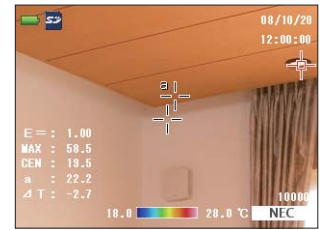

Focus free

Non è necessario mettere a fuoco per distanze superiori a 1,3m.

Funzione visibile integrato

Capace di catturare simultaneamente sia l'immagine visibile che termica. L'immagine nel visibile permette una facile interpretazione delle anomalie ed una immediata collocazione nella realtà.

Immagini

Immagine Termografica

Immagine Visibile

Aspetto

Fronte

Retro

Accessori Standard

- Tappo obiettivo
- Custodia per trasporto
- Manuale d'uso
- 3 Batterie
- Caricabatteria
- Memoria SD Card 1Gb
- Cavo USB
- Software di visualizzazione e regolazione